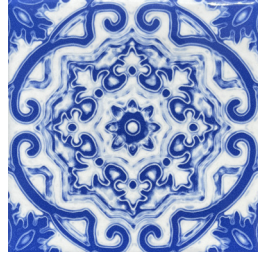

**OCEAN
TURQUOISE 6X6**
SAV-OCN

MAIOLICHE ROME 6X6
STELLA POOL COPING

GROUP 4 **MAIOLICHE**

ROME 6x6
MAL-5

NAPLES 6x6
MAL-19

GENOA 6x6
MAL-15

PARMA 6x6
MAL-12

VENICE 6x6
MAL-11