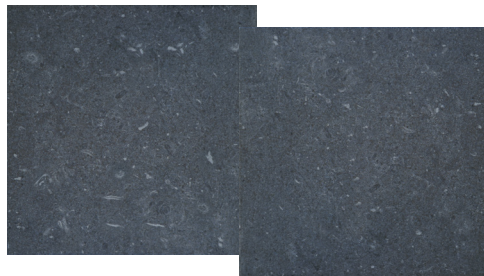

NERO 6x6
DIS-NER