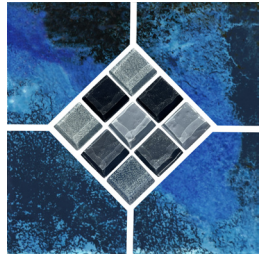

BLACK DECO
CRS BLK-DEC