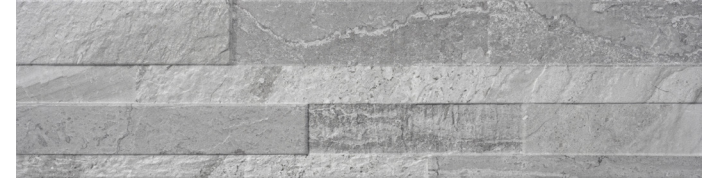

GRIGIO 6x24
GIO-GRI