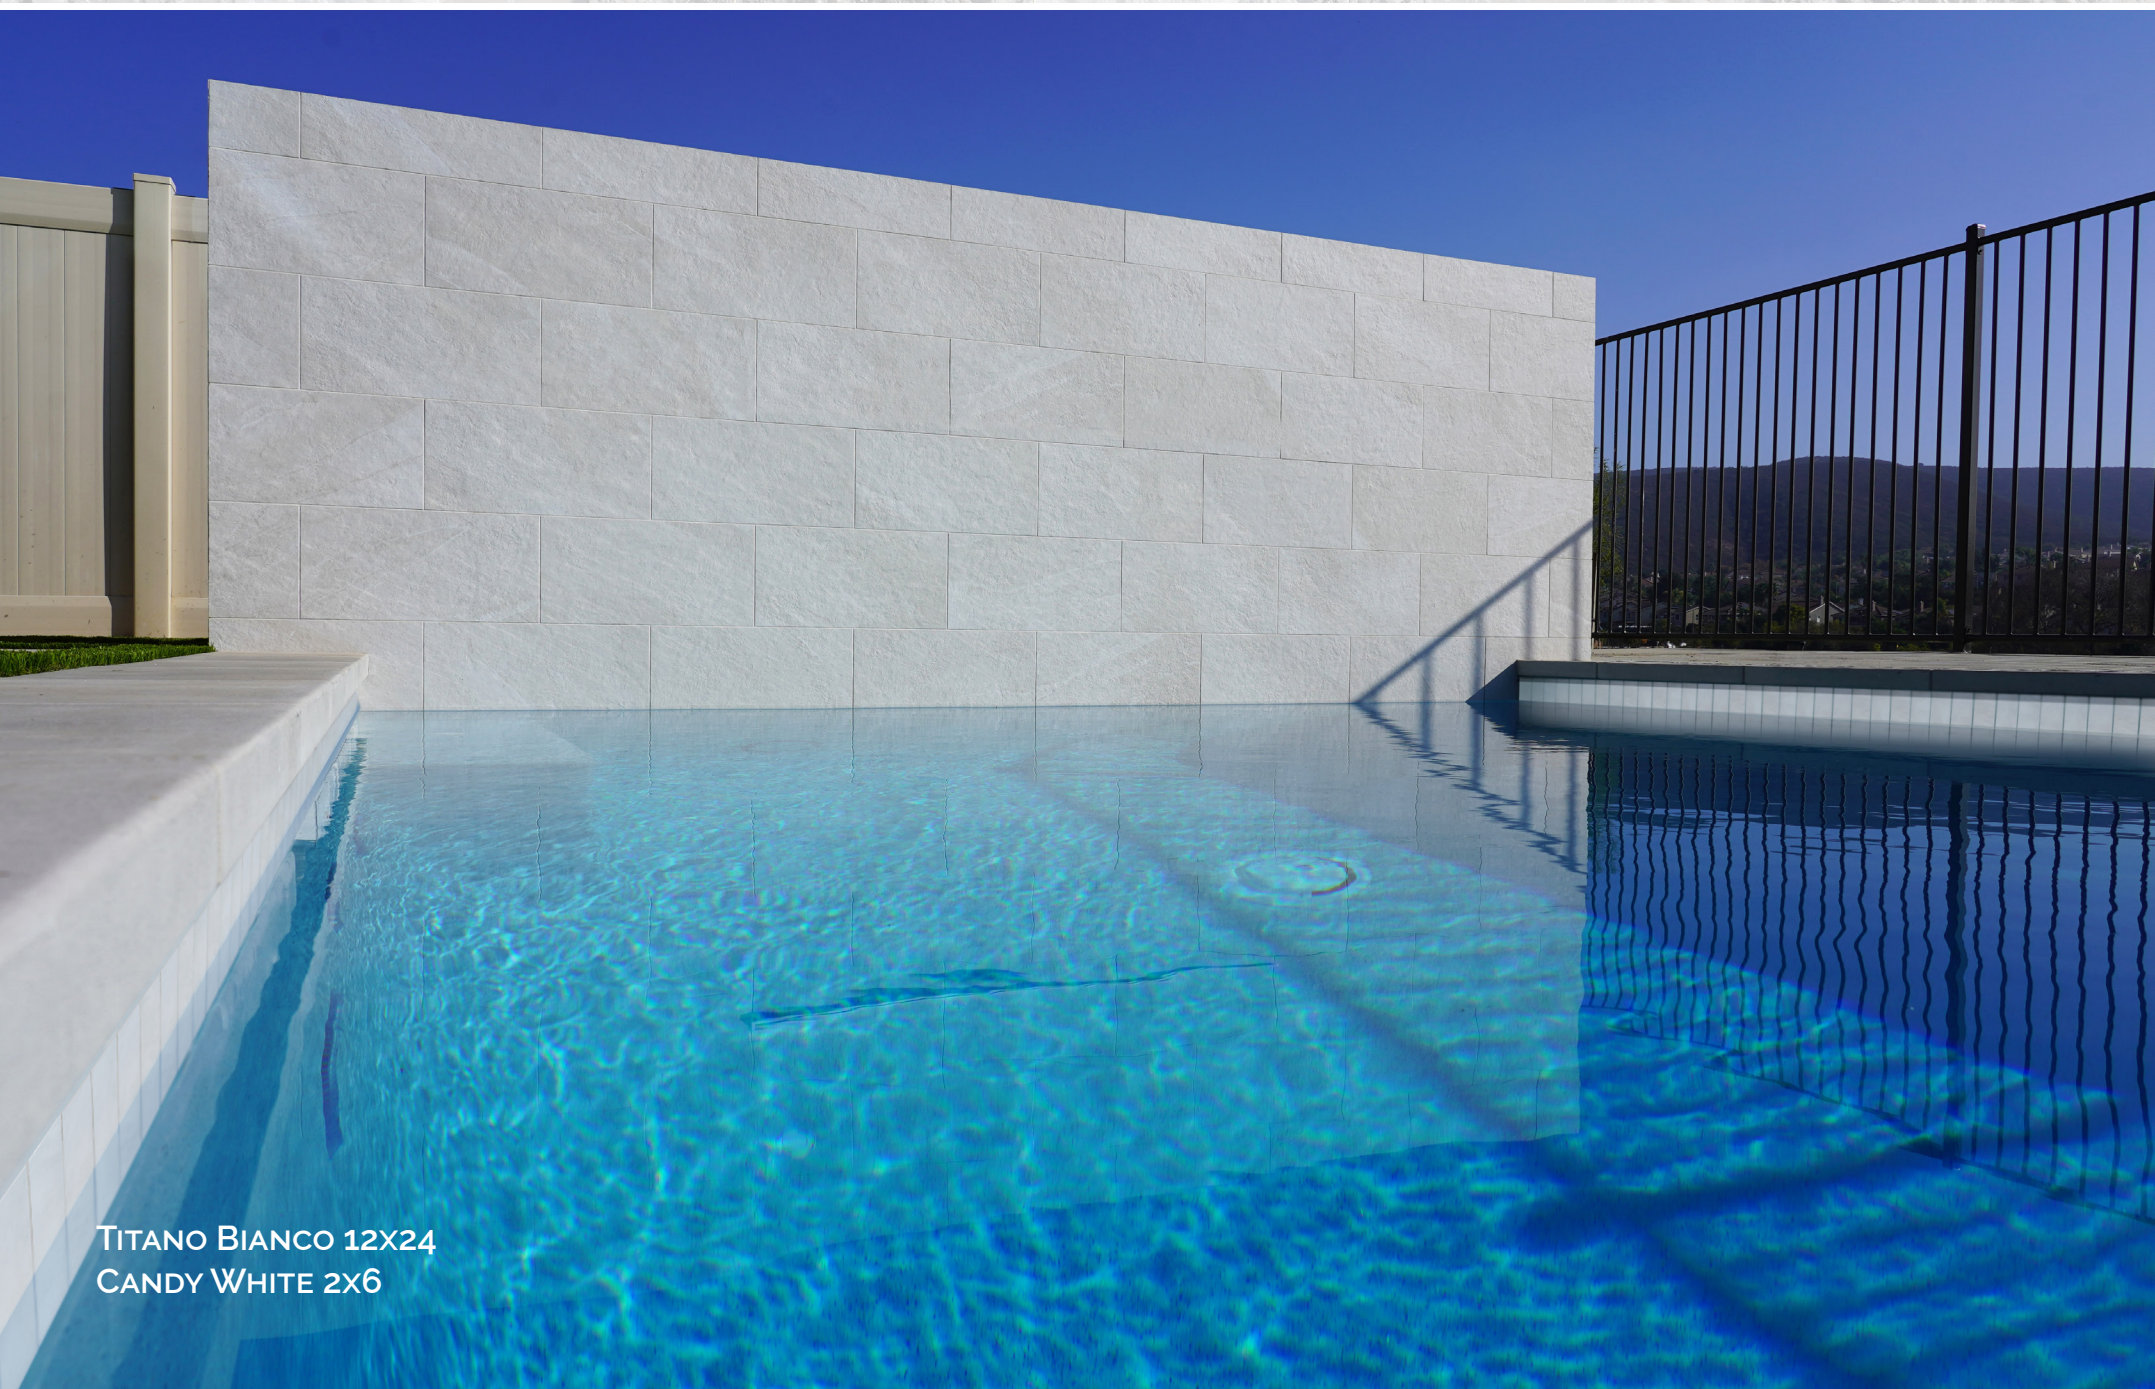

LINEA BIANCO 12X24
CRT-LIN

VELVET BIANCO 12X24
CRT-VEB

PORCELAIN TILE

TITANO BIANCO 12X24
CANDY WHITE 2X6