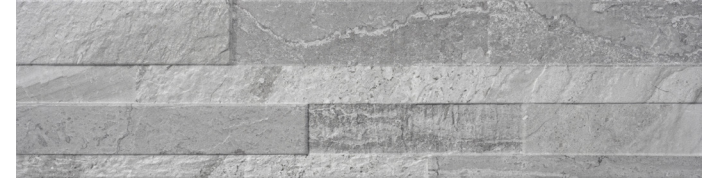

DELFIN GREY 8X8
TAP-2

GOLDEN STAR 8X8
TAP-5

TULIPA NIGHT 8X8
TAP-6

BLACK VINE 8X8
TAP-7

GARDEN SAGE 8X8
TAP-9

OCEAN BLUE 8X8
TAP-12

GIOI BIANCO 6X24
URBAN SNOW MODERN POOL COPING

BIANCO 6x24
GIO-BIA