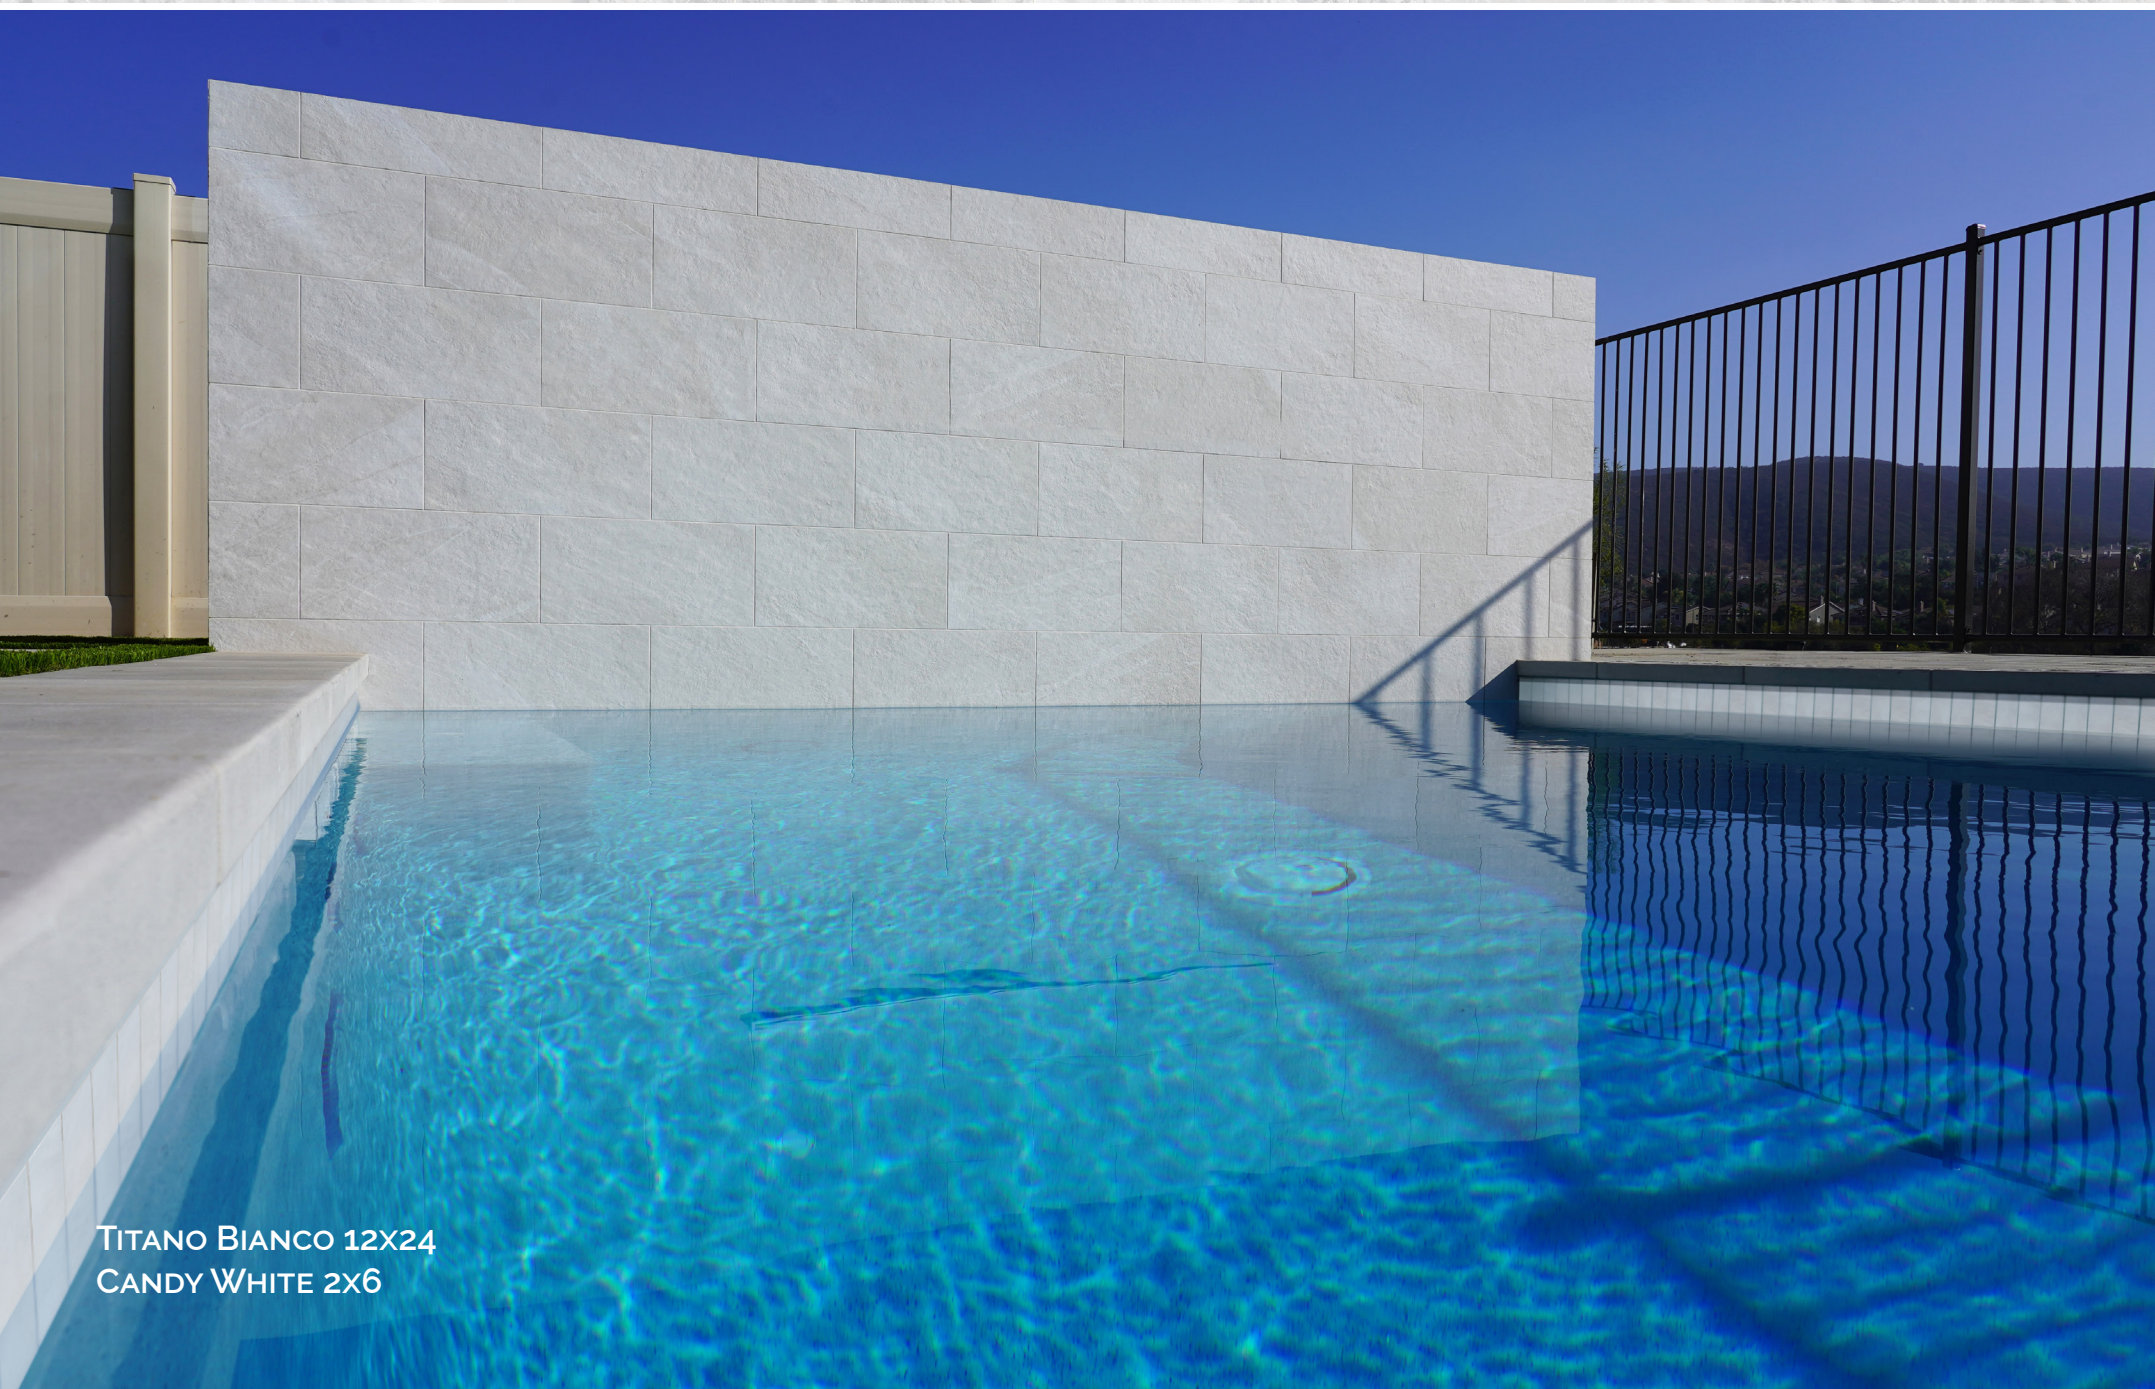

WAVES OTTA 12X24
CRT-OTA

RIDGE MURETTO 12X24
CRT-MUR

LINEA BIANCO 12X24
CRT-LIN

VELVET BIANCO 12X24
CRT-VEB

VELVET ANTRACITE 12X24
CRT-VEA

PORCELAIN TILE

TITANO BIANCO 12X24
CANDY WHITE 2X6

BIANCO 12X24
TIT-BIA