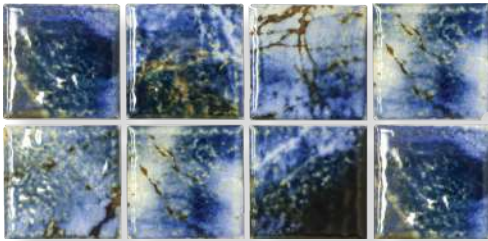

EROS-302
AUTUMN