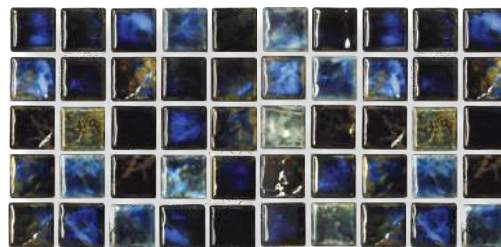

EROS-104
SUMMER