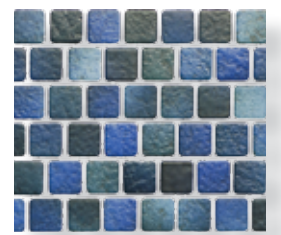

PEB-168  
NORTH SEA

PEB-169  
COFFEE BLEND

PEB-190  
SAPPHIRE

PEB-191  
ROYAL BLUE

PEB-193  
COBALT BLUE

PEB-194  
OPAL

PEB-199  
NAVY BLUE

TAP-145  
CARIBBEAN BLUE

PAD-171  
FAWN BLEND

PAD-172  
BROWN

PAD-173  
MOSS GREEN

PAD-174  
COCONUT

PAD-175  
JADE BLUE