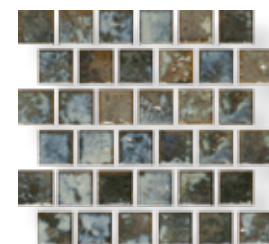

# JOYA

1" X 1" GROUP 7

1 SHEET = 1.08 SQ. FT.  
20 SHEETS / 21.6 SQ. FT PER BOX

JOYA-101  
VERDE

JOYA-102  
ALBI

JOYA-103  
GOLD

JOYA-104  
COTTO

PILOS-408