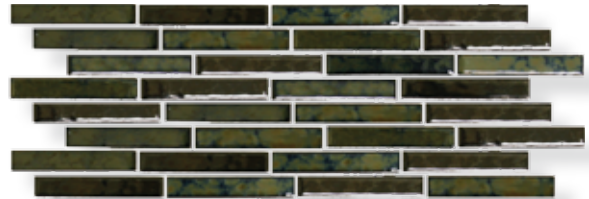

# LOMBO

1/2" X 3 1/4" GROUP 5

1 SHEET = 1.18 SQ.FT  
20 SHEETS / 23.6 SQ.FT PER BOX

NEW

LOMBO-830  
WHEAT

LOMBO-836  
AUTUMN

LOMBO-871  
AQUA MATTE

LOMBO-874  
GREY MATTE