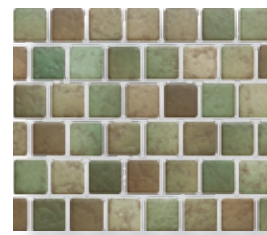

PEB-168  
NORTH SEA

PEB-169  
COFFEE BLEND

PEB-190  
SAPPHIRE

PEB-191  
ROYAL BLUE

PEB-193  
COBALT BLUE

PEB-194  
OPAL

PEB-199  
NAVY BLUE

TAP-145  
CARIBBEAN BLUE

PAD-171  
FAWN BLEND

PAD-172  
BROWN

PAD-173  
MOSS GREEN

PAD-174  
COCONUT

PAD-175  
JADE BLUE