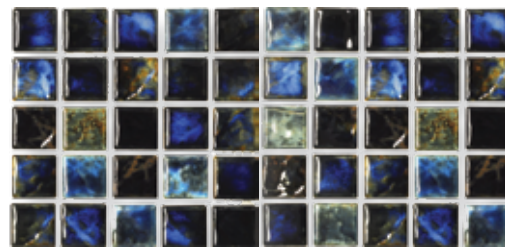

EROS-104
SUMMER