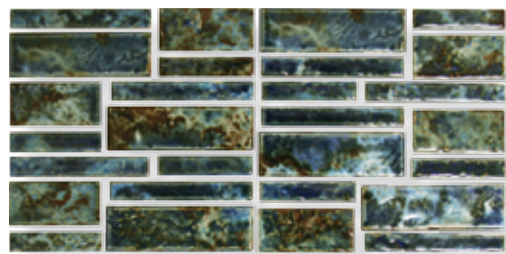

## RANDOM BLOCK GROUP 7

1 SHEET = 1.00 SQ. FT  
20 SHEETS / 20 SQ. FT PER BOX

PILOS-402  
AUTUMN BLUE

PILOS-406  
SATIN PEARL

PILOS-404  
SUMMER BLUE

PILOS-408  
SPRING

LEGACY-97

LEGACY-96