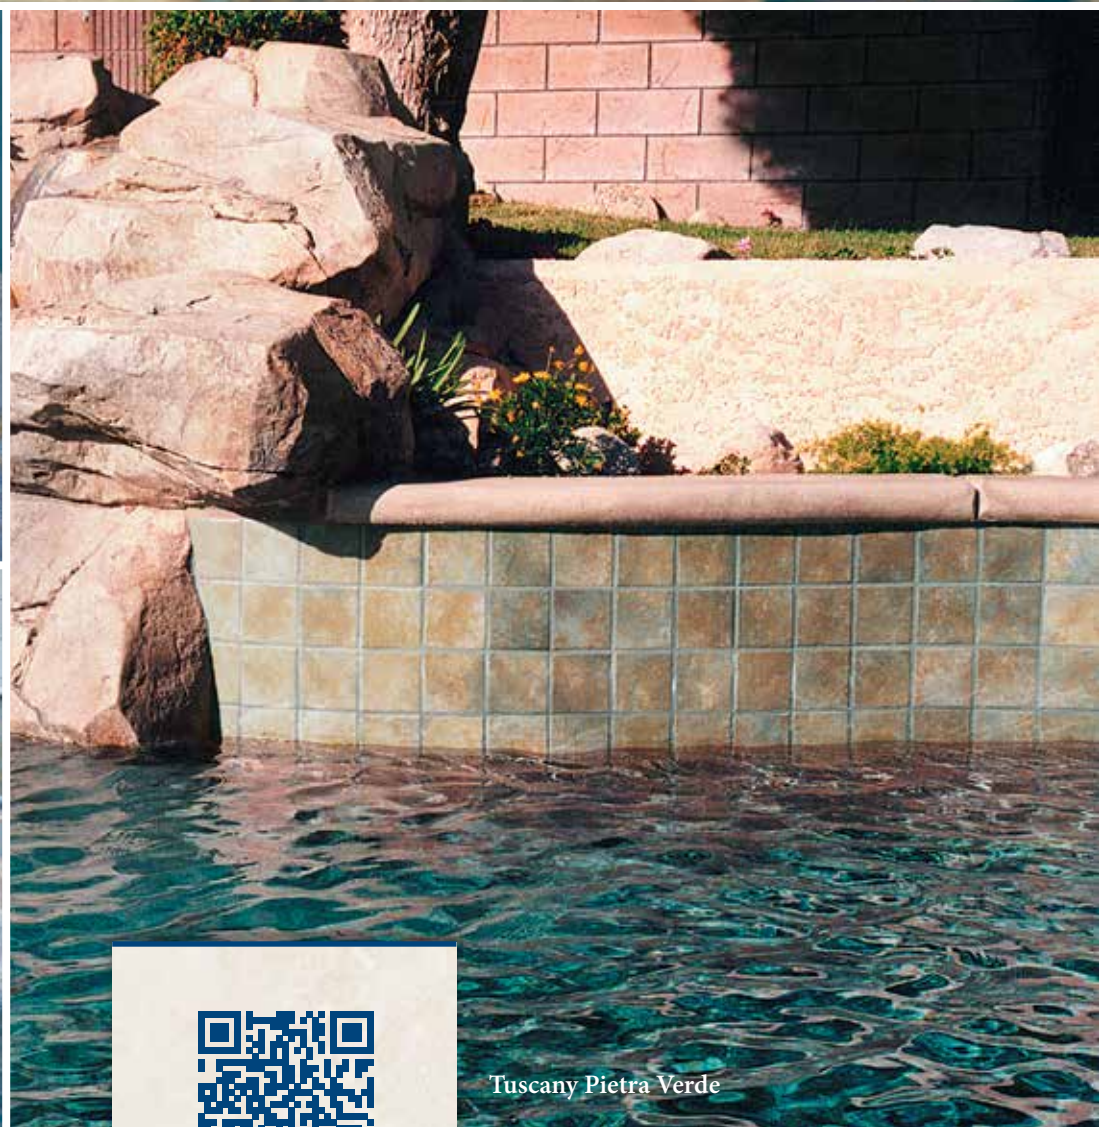

Boticas Green
VR680

Boticas Green Deco
VR680 DECO

Tuscany Pietra Azul

Tuscany Pietra Azul

Tuscany Pietra Verde

Tuscany Pietra Verde

Tuscany

Size: 6" x 6" | 2" x 2" | Deco