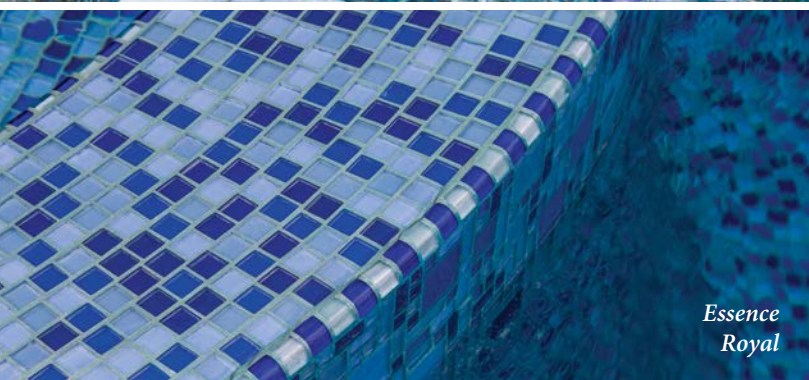

*Luciana
Electric Blue*