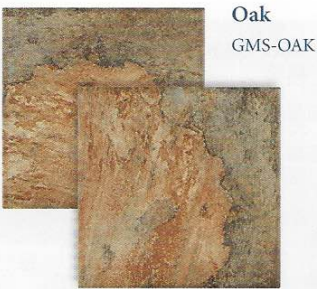

The Gemstone tile is available in 6" x 6" bullnose tile.

Blue
GMS-BLUE

Blue Deco
GMS-BLUE DECO

Emerald
GMS-EMERALD

Emerald Deco
GMS-EMERALD DECO

Oak
GMS-OAK

Oak Deco
GMS-OAK DECO

Silver
GMS-SILVER