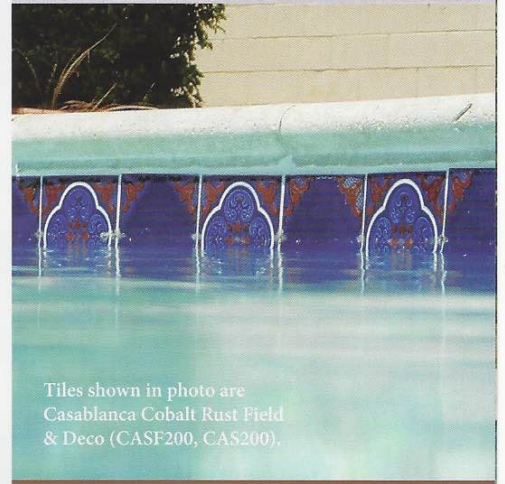

Blue
DS200

Cobalt
Blue
DS500

Size: 6" x 6"
4 pcs. = 1.0 sq. ft. nominal

Casablanca

**Cobalt
Rust
Deco**
CAS200

**Cobalt
Ocean
Deco**
CAS320

**Cobalt
Rust
Field**
CASF200

**Cobalt
Ocean
Field**
CASF320