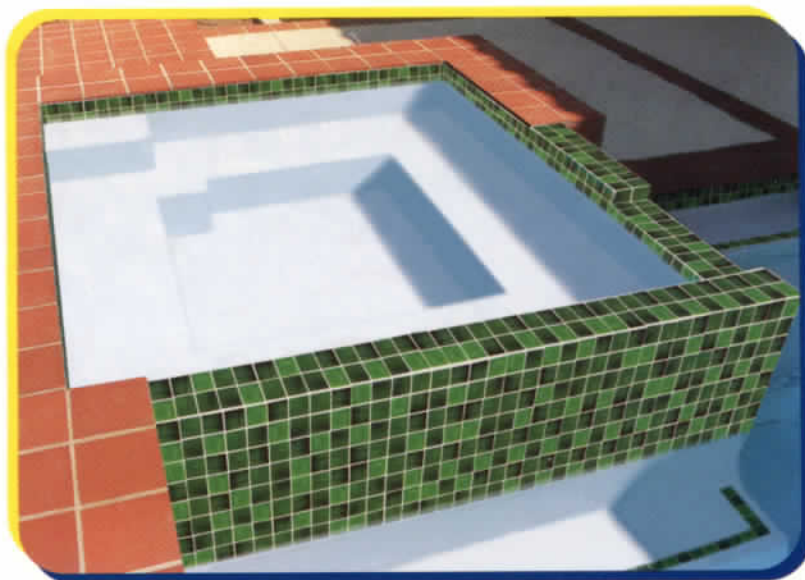

Cezanné

1 sheet = 1.06 sq. ft./26.5 sq. ft. per box

CZ-1
Beaumonier

CZ-2
Majestique

CZ-3
Ciel Bleu

CZ-4
Foret Vert

Tile shown: CZ-4

New Floral