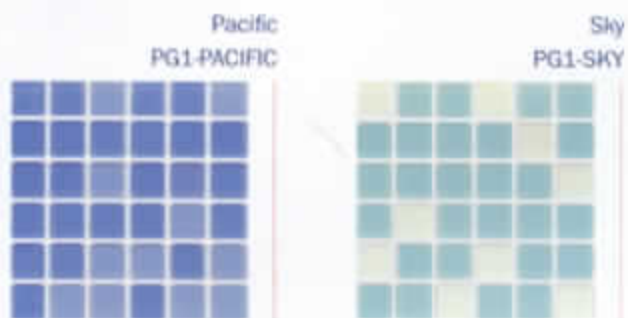

PACIFIC GEMS