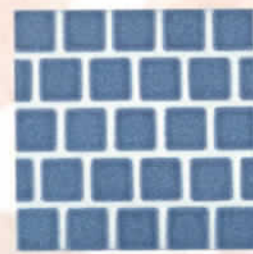

1 Sheet = 1.0 sq. ft.

Mini Koyn

MK-1341
Pacific Blue

MK-10
Tahoe Blue

MK-20
Lagoon Green

MK-30
Coral Black

MK-40
Sandy Beige

MK-50
Sedona