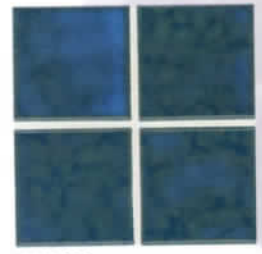

Akron Field

KAK-305
Royal Blue

KAK-307
Powder Blue

KAK-308
Salmon

KAK-309
Marine Green

KAK-321
Olive Blue

KAK-2000
Blue

PA-32
Mediterranean Blue