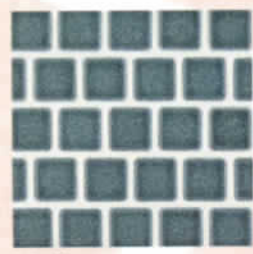

1 Sheet = 1.0 sq. ft.

Mini Koyn

MK-1341
Pacific Blue

MK-10
Tahoe Blue

MK-20
Lagoon Green

MK-30
Coral Black

MK-40
Sandy Beige

MK-50
Sedona