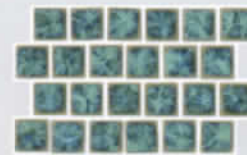

TNT-033
Aqua Marine