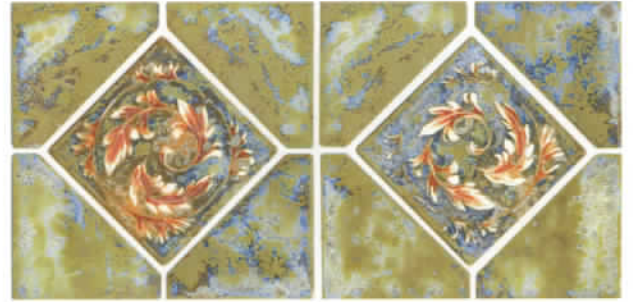

STAK-336
Crystal Bamboo