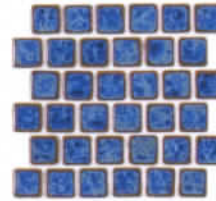

MAY-91
Royal Blue

MAY-93
Cobalt Blue

MAY-92
Mottle Blue

MAY-95
Marble blue

[1"×1" PEBBY]

1sheet=1sq.ft. 30sq.ft. per box.

PEB-114
Black

PEB-102
White

PEB-185
Marine Blue

PEB-193
Cobalt Blue

PEB-196
Teal Green

PEB-198
Raspberry

PEB-111
Marble Blue

PEB-199
Navy Blue

PEB-194
Opal

PEB-190
Sapphire