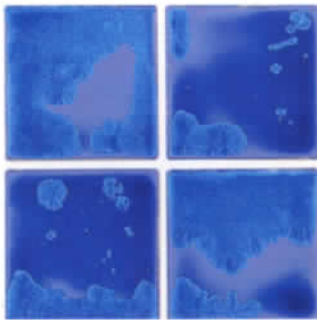

STS-331
Oyster Blue

STS-333
Teal Green

STS-338
Crystal Emerald Blue

STS-336
Crystal Bamboo

STS-337
Crystal Cobalt Blue

[STANZA-AKRON] NEW

1 sheet - 1.08sq.ft. 21.60sq.ft. per box.
45 boxes on a pallet. (972sq.ft.)