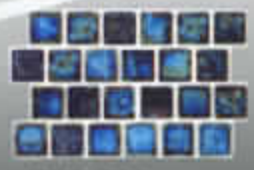

STQ-331
Oyster Blue