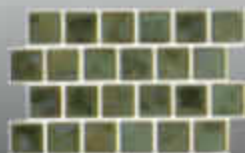

JOYA-601
Verde

JOYA-602
Albi

JOYA-603
Gold

JOYA-604
Cotto

JOYA-603 shown

MOSA9C 1"×1" 20 sheets = 1 box

JOYA-101
Verde

JOYA-102
Albi