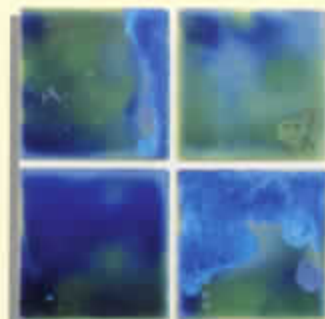

STS-331
Oyster Blue

STS-333
Teal Green

STS-336
Crystal Bamboo

STS-337
Crystal Cobalt Blue

STS-338
Crystal Emerald Blue

Mosaic 1"×1"

20 sheets = 1 box.

STQ-331
Oyster Blue