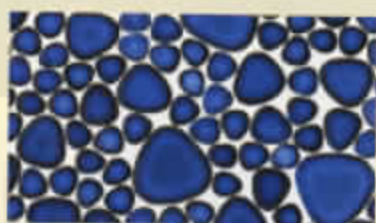

CEI-201
White

CEL-214
Black

CEL-211
Marble Blue

CEL-239
Terra Blue

CEI-285
Marine Blue

CEL-290
Sapphire

CEL-291
Royal Blue

CEL-292
Ocean Blue

CEL-293
Cobalt Blue

CEL-294
Opal

CEL-295
Aqua Marine

CEL-299
Navy Blue

PEBBLE STONE

Group 3

30 sheets in a box.

PEBBLE-91
Royal Blue