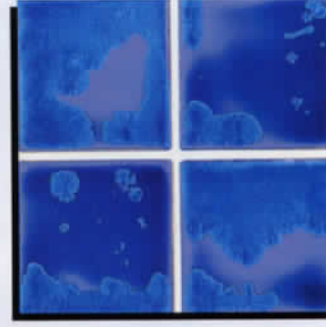

Trims:  
 6" BEAD BEAK

STS-331
Oyster Blue

STS-333
Teal Green

STS-336
Crystal Bamboo

STS-337
Crystal Cobalt Blue

STS-338
Crystal Emerald Blue

6" BEAD is not available on STS-337. 338

[STANZA-AKRON]