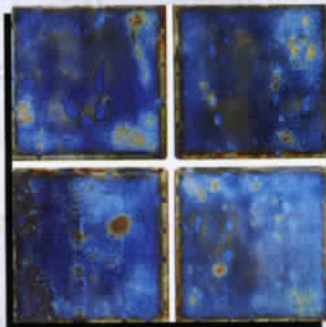

Trims:  
 6" BEAD BEAK

STS-331
Oyster Blue

STS-333
Teal Green

STS-336
Crystal Bamboo

STS-337
Crystal Cobalt Blue

STS-338
Crystal Emerald Blue

6" BEAD is not available on STS-337. 338

[STANZA-AKRON]