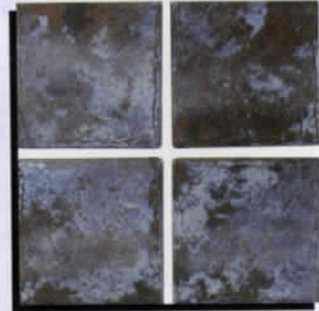

[Group#7]

Trims:  6" BEAD  BEAK

JOYA-301
Verde

JOYA-302
Albi

JOYA-303
Gold

JOYA-304
Cotto

[JOYA-100 1" X 1"]

[Group#7]