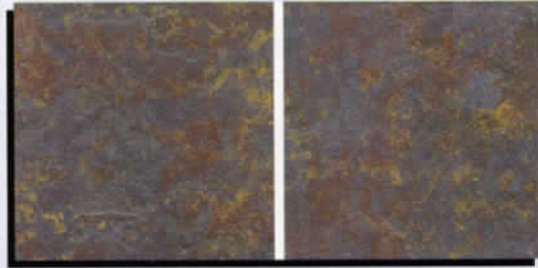

Trim: 3" X 12" Bullnose

MULT-66
Almond

B

MULT-69
Verde

MULT-68
Ne Azul

MULT-70
Ar Peacock

[1" X 1" Mosaic] 1 sheet = 1.12 sq. ft. 20 sheets per box.

B