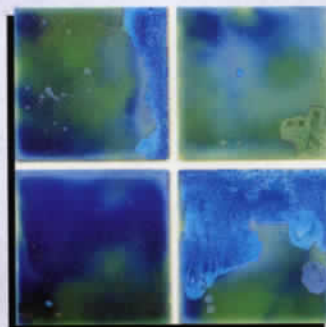

Trims:  
 6" BEAD BEAK

STS-331
Oyster Blue

STS-333
Teal Green

STS-336
Crystal Bamboo

STS-337
Crystal Cobalt Blue

STS-338
Crystal Emerald Blue

6" BEAD is not available on STS-337. 338

[STANZA-AKRON]