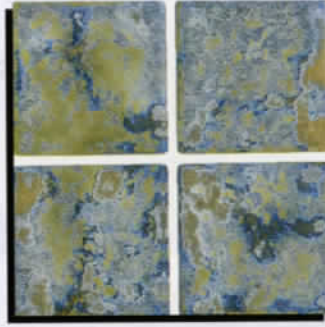

Trims:  
 6" BEAD BEAK

STS-331
Oyster Blue

STS-333
Teal Green

STS-336
Crystal Bamboo

STS-337
Crystal Cobalt Blue

STS-338
Crystal Emerald Blue

6" BEAD is not available on STS-337. 338

[STANZA-AKRON]