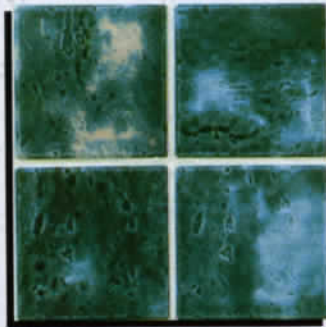

Trims:  
 6" BEAD BEAK

STS-331
Oyster Blue

STS-333
Teal Green

STS-336
Crystal Bamboo

STS-337
Crystal Cobalt Blue

STS-338
Crystal Emerald Blue

6" BEAD is not available on STS-337. 338

[STANZA-AKRON]