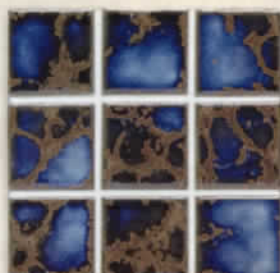

MAS 2x2 TER BLU
* MAS CP 153