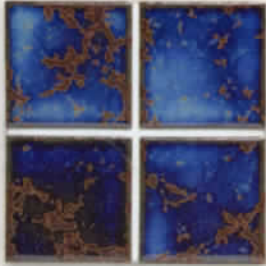

MAS 3x3 TER BLU
* MAS CP 153
* MAS 2x2 TER BLU