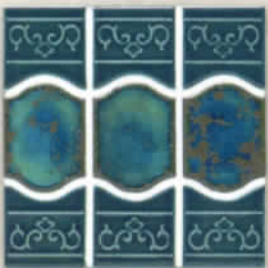

MAS MBL 909
* MAS IP 196