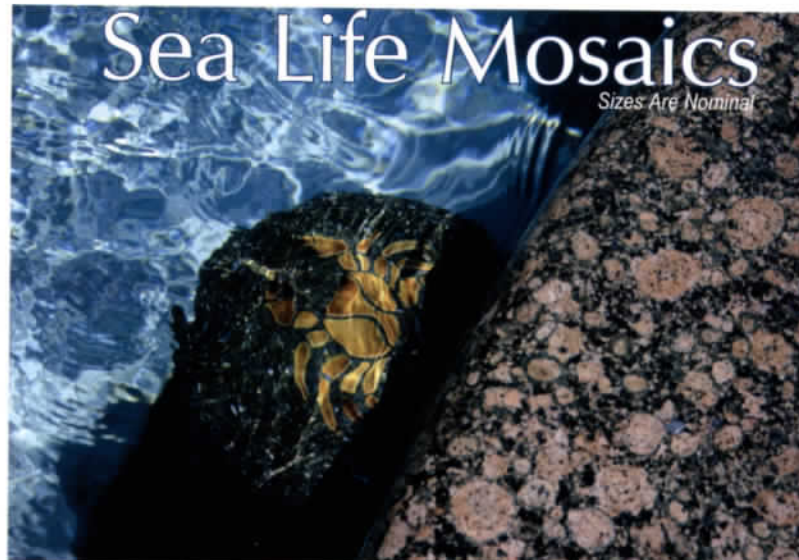

102SS

Leopard Gecko
13" x 5" Item# LG62

Red Gecko
13" x 5" Item# LG62R

Turquoise Gecko
13" x 5" Item# LG62B

Leopard Gecko 13" x 5".

Brown Crab
7" x 6" Item# BR327
12" x 9" Item# BR3212

Blue Crab
12" x 8" Item# BC3412