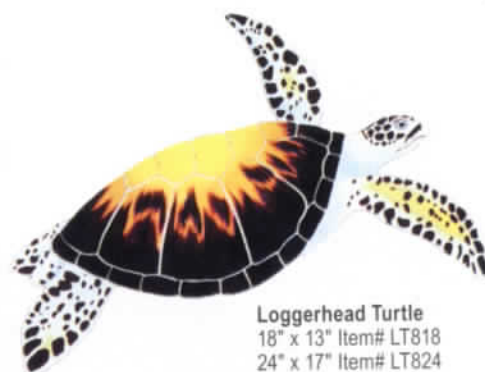

27" x 37" Item# SF5029SH

41" x 53" Item# SF5041SH

Sea Life Mosaics

Sea Life: Green Sea Turtles

Loggerhead Turtle
 18" x 13" Item# LT818
 24" x 17" Item# LT824
 36" x 24" Item# LT836
Loggerhead Turtle with shadow
 22" x 18" Item# LT818SH
 26" x 23" Item# LT824SH
 40" x 32" Item# LT836SH