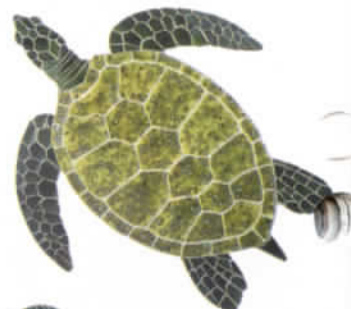

Green Sea Turtle
10" x 10" Item# GT710
18" x 16" Item# GT718
24" x 21" Item# GT724
35" x 29" Item# GT736
Green Sea Turtle with shadow
12" x 12" Item# GT710SH
21" x 19" Item# GT718SH
28" x 24" Item# GT724SH
39" x 33" Item# GT736SH