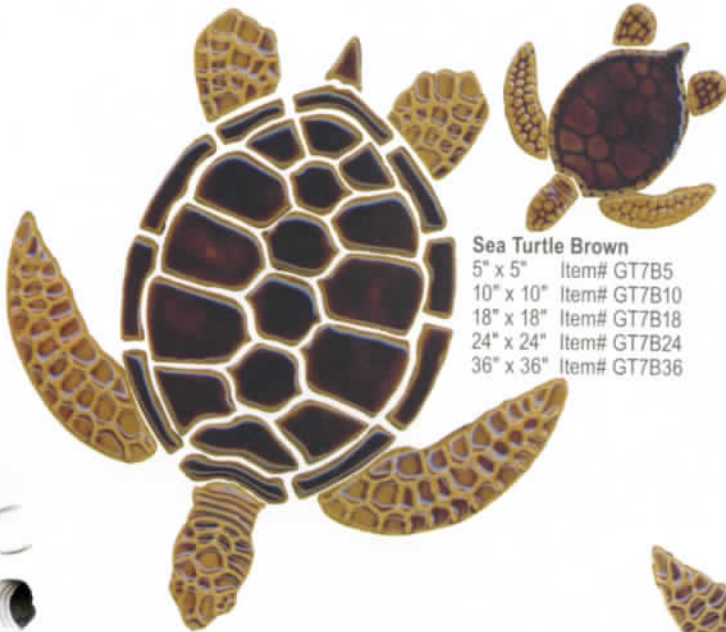

Foot Print
7" x 6" Item# FP1
12" x 9" Item# FP2

Cocktail Drink
7" x 6" Item# CD1

Pineapple Cocktail
7" x 6" Item# PC1

Hibiscus Flowers
7" x 6" Item# HC1

Sea Turtle Brown
5" x 5" Item# GT7B5
10" x 10" Item# GT7B10
18" x 18" Item# GT7B18
24" x 24" Item# GT7B24
36" x 36" Item# GT7B36