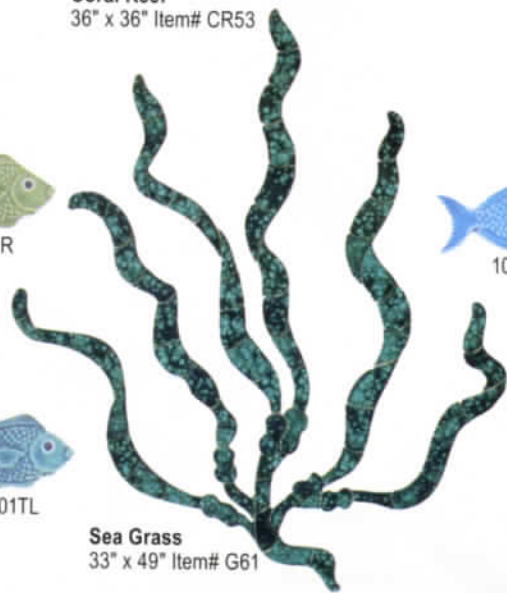

Moorish Idol
12" x 11" Item# M55

Magestic Angelfish
10" x 7" Item# MA54

Pacific Blue Tang
10" x 5" Item# BT59

Red Angel
18" x 15" Item# RA2018

Saddled Butterflyfish
10" x 6" Item# SB57

Coral Reef
36" x 36" Item# CR53

101 Fish
4"

101RB

101GR

101PK

Sea Grass
33" x 49" Item# G61

101OR

101LB

101SS