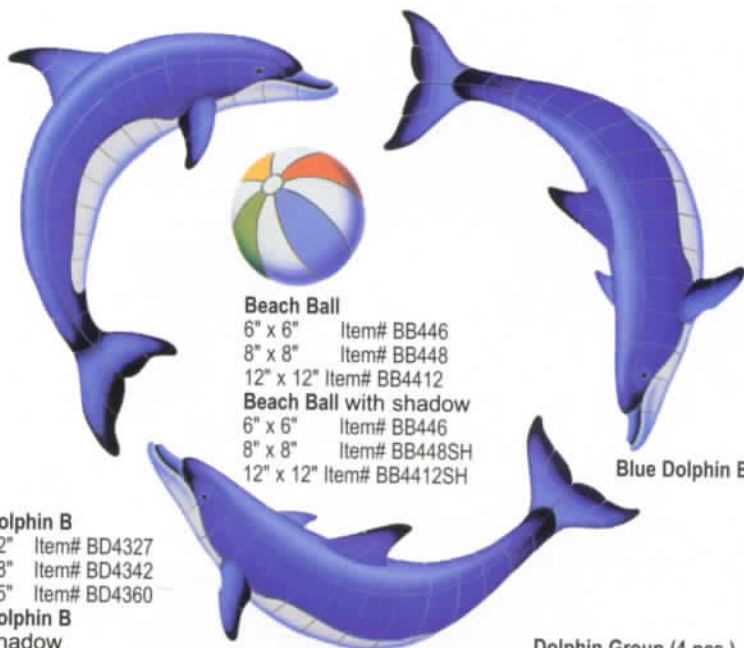

Blue Dolphin A with shadow
21" x 14" Item# BD4221SH
36" x 25" Item# BD4236SH
52" x 36" Item# BD4252SH

Beach Ball
6" x 6" Item# BB446
8" x 8" Item# BB448
12" x 12" Item# BB4412
Beach Ball with shadow
6" x 6" Item# BB446
8" x 8" Item# BB448SH
12" x 12" Item# BB4412SH

Blue Dolphin B

Blue Dolphin B
27" x 12" Item# BD4327
42" x 18" Item# BD4342
60" x 25" Item# BD4360
Blue Dolphin B with shadow
27" x 12" Item# BD4327SH
42" x 18" Item# BD4342SH
60" x 25" Item# BD4360SH

Dolphin Group (4 pcs.)
Small Item# DG52
Medium Item# DG52
Large Item# DG52