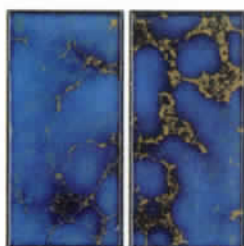

# Venetian

**Venetian 3" x 6"**  
12"x12" Dot Mounted  
*Fiji* Item# VE-921

**Venetian 3" x 6"**  
12"x12" Dot Mounted  
*Steel Blue* Item# VE-905

**Venetian 3" x 6"**  
12"x12" Dot Mounted  
*Marine* Item# VE-903