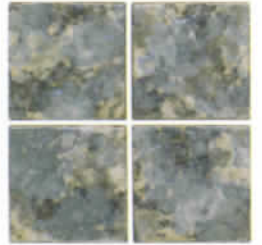

# Marmore Tile

**Marmore 3" x 3"**  
12"x12" Dot Mounted  
Bege Item# MR-390

**Marmore 3" x 3"**  
12"x12" Dot Mounted  
Rose Item# MR-391

**Marmore 3" x 3"**  
12"x12" Dot Mounted  
Brown Item# MR-392

**Marmore 3" x 3"**  
12"x12" Dot Mounted  
Gold Item# MR-393