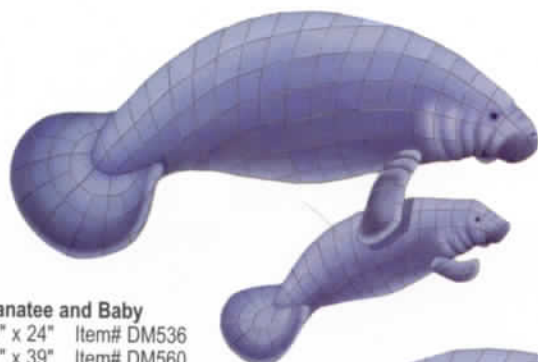

**Scallop**  
 7" x 6" Item# SC28

**Sand Dollar**  
 5" x 4" Item# SD27

**Conch Shell**  
 9" x 10" Item# CS66

# Sea Life Mosaics

**Manatee and Baby**

36" x 24" Item# DM536  
60" x 39" Item# DM560

**Manatee and Baby with shadow**

36" x 24" Item# DM536SH  
60" x 39" Item# DM560SH

**Manatee**

36" x 16" Item# SM636  
60" x 27" Item# SM660