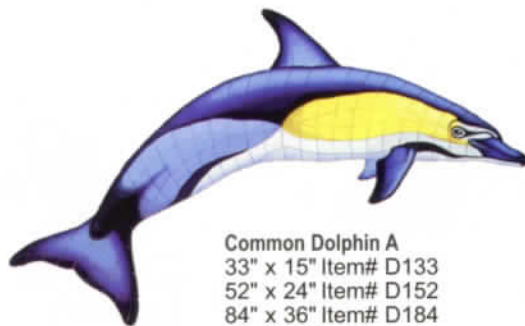

Common Dolphin A
33" x 15" Item# D133
52" x 24" Item# D152
84" x 36" Item# D184
Common Dolphin A with shadow
33" x 15" Item# D133SH
52" x 24" Item# D152SH
84" x 36" Item# D184SH