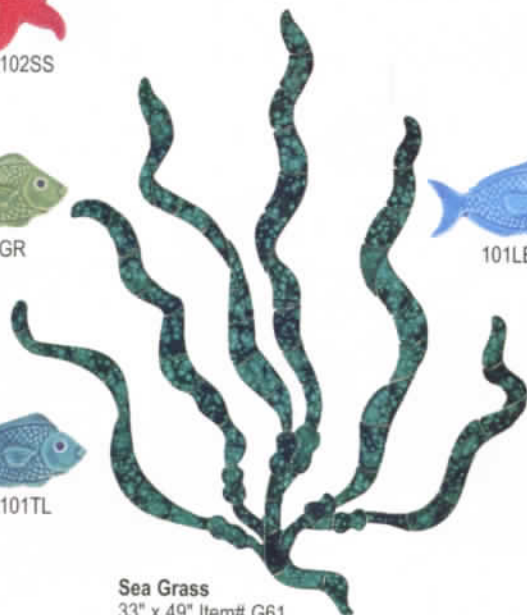

102YE

102PK

102LB

102SS

101RB

101GR

101PK

101TL

101PR

**101 Fish**  
5" x 5"

**Regal Fish**

33" x 20" Item# RF23

**Sea Grass**

33" x 49" Item# G61

**Spotted Eagle Ray**

42" x 45" Item# ER24