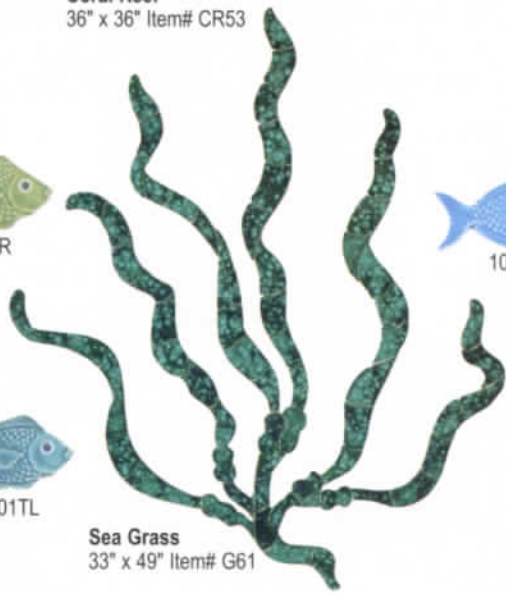

Wrasse Multi-Color
4" x 1" Item# W60

Angelfish-Blue
12" x 8" Item# A56

Lobster
12" x 7" Item# L1112
18" x 10" Item# L1118

Moorish Idol
12" x 11" Item# M55

Coral Reef
36" x 36" Item# CR53

Magestic Angelfish
10" x 7" Item# MA54

Pacific Blue Tang
10" x 5" Item# BT59

Saddled Butterflyfish
10" x 6" Item# SB57

Red Angel
18" x 15" Item# RA20

101 Fish
5" x 5"

101RB

101GR

101PK

101PR

101TL

Sea Grass
33" x 49" Item# G61

101OR

101SS

101LB

101YE

Clownfish
10" x 6" Item# CL67

Regal Fish
33" x 20" Item# RF23